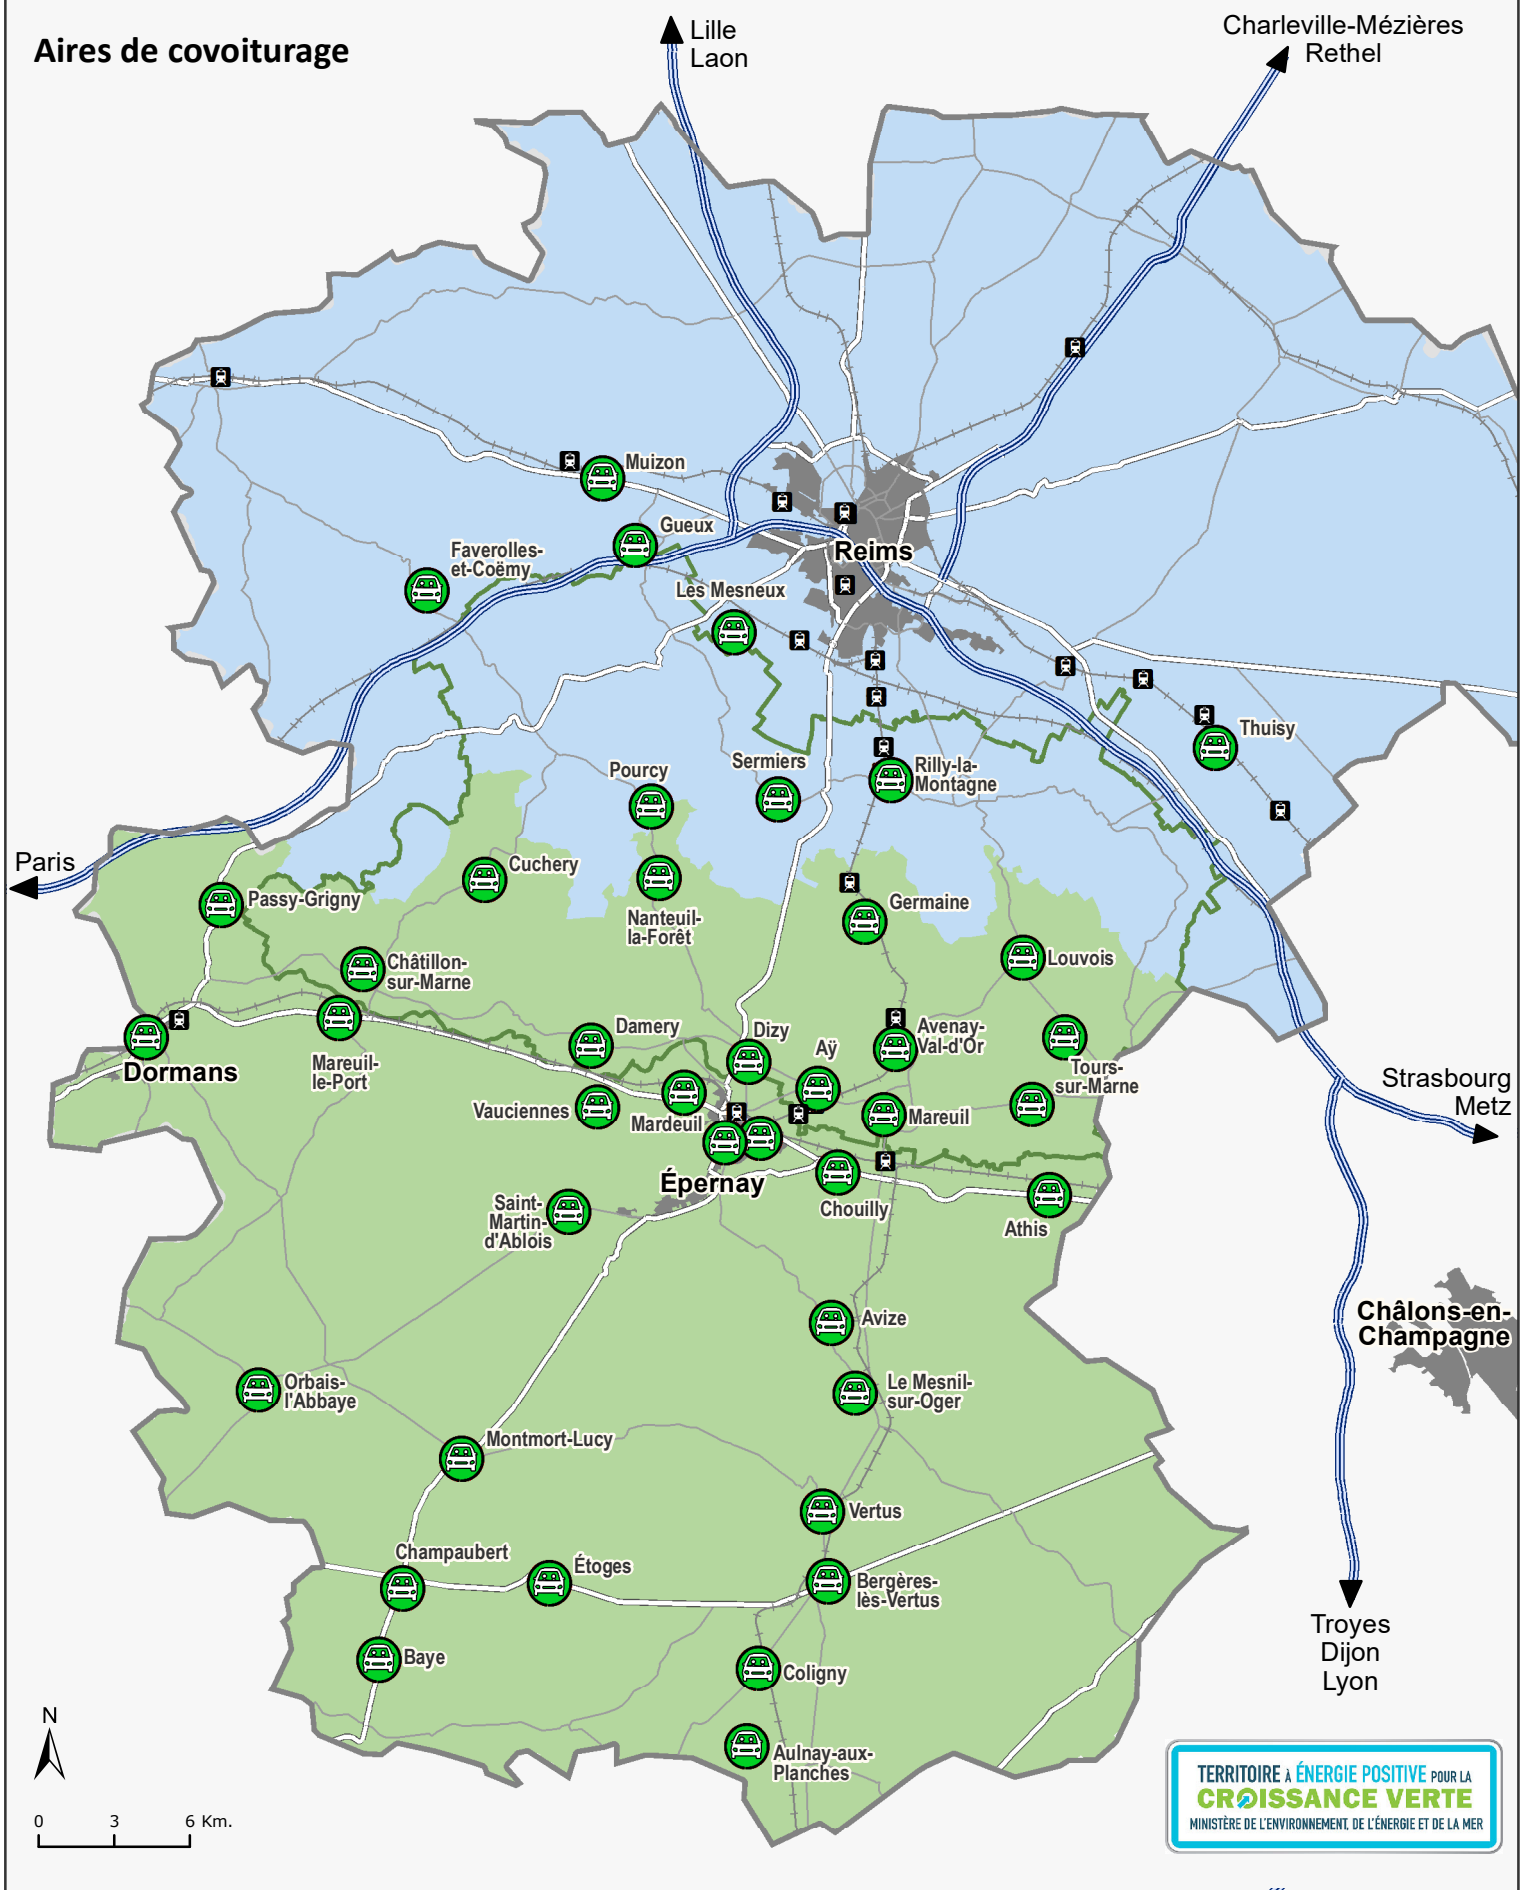

# Aires de covoiturage

- Légende**
- Aire de covoiturage
  - Type autoroutier
  - Liaison principale
  - Liaison régionale
  - voie ferrée
  - Gare
  - Périmètre du projet
  - Grand Reims
  - Pays d'Épernay Terres de Champagne
  - Parc naturel régional de la montagne de Reims